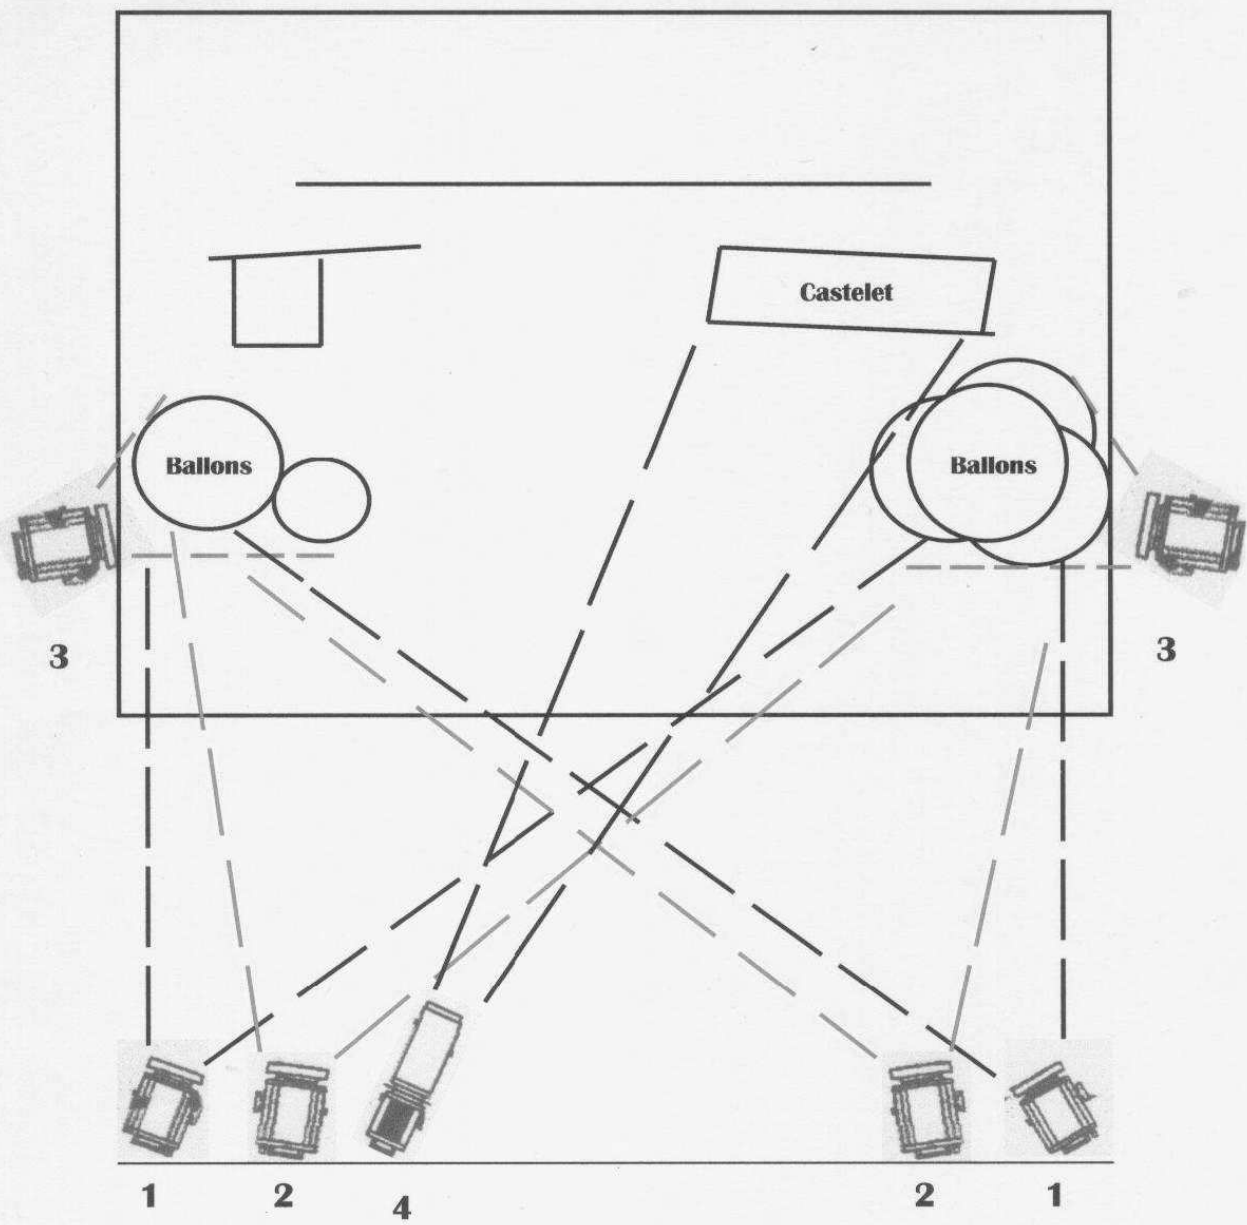

## Conduite lumière "L'incroyable épopée des frères Ciboul"

Déroulement du spectacle	Situation	Phrase d'appelle	Lumière
Avant le spectacle	Installation du public		Lumière tamisée dans la salle Ballons ON (tout le spectacle) Plein feu OFF
Top départ			Lumière salle OFF (Que Ballons ON)
Intro	Accordéon dans le noir	Tartin : "Ben, on y voit rien là dedans !" - Sifflement	Plein feu ON 60% en même temps que le sifflement
	Chafouin met son casque pour récupérer les étoiles dans le public	Tartin : "Je vais baisser la lumière, car il paraît qu'on les voit mieux dans le noir..." - Sifflement	En même temps que sifflement : Plein feu OFF Bleu public et scène ON
	Chafouin revient sur scène, la musique s'arrête	Chafouin : "Bon bah voilà, elles sont toutes là !"	Bleu public et scène OFF Plein feu ON 60%
	Chafouin et Bignou sortent, Tartin va vers le castelet	"Figurez vous qu'il avait inventé : LA TELEVISION" (en ouvrant le castelet)	Sur "LA TELEVISION" Plein feu OFF Découpe sur castelet ON
	Fin de la télé, Egoutor assomme le présentateur	"Terminé le présentateur !"	Découpe OFF Plein feu ON 60%
	Le père dit : "Mes fils, vous êtes prêts !"	Tartin : "Et c'est ainsi qu'est né, LE CIRQUE DES FRERES CIBOUL !"	Plein feu 100% + couleurs
	Chafouin annonce la fin du cirque	Cafouin : "Ainsi s'achève : LE CIRQUE DES FRERES CIBOUL !"	Plein feu baisse à 60%
	<u>Attention ! Après l'engueulade où les objets volent :</u>	Tous les trois : "On - leur - dit - le - secret !"	Plein feu OFF tout doucement Reste que les ballons
	Les trois perso sont autour de l'étoile	Chafouin : "Les frères Ciboul sont là pour veiller sur votre sommeil" : l'étoile dans la main s'éteint	En même temps que l'étoile s'éteint : Ballon OFF - Noir complet
	On commence à parler dans le noir	"Non, bougez pas c'est pas fini, les touts petits..."	Plein feu ON
	Chanson finale	"Merci, et surtout à cette nuit !"	Plein feu OFF sec